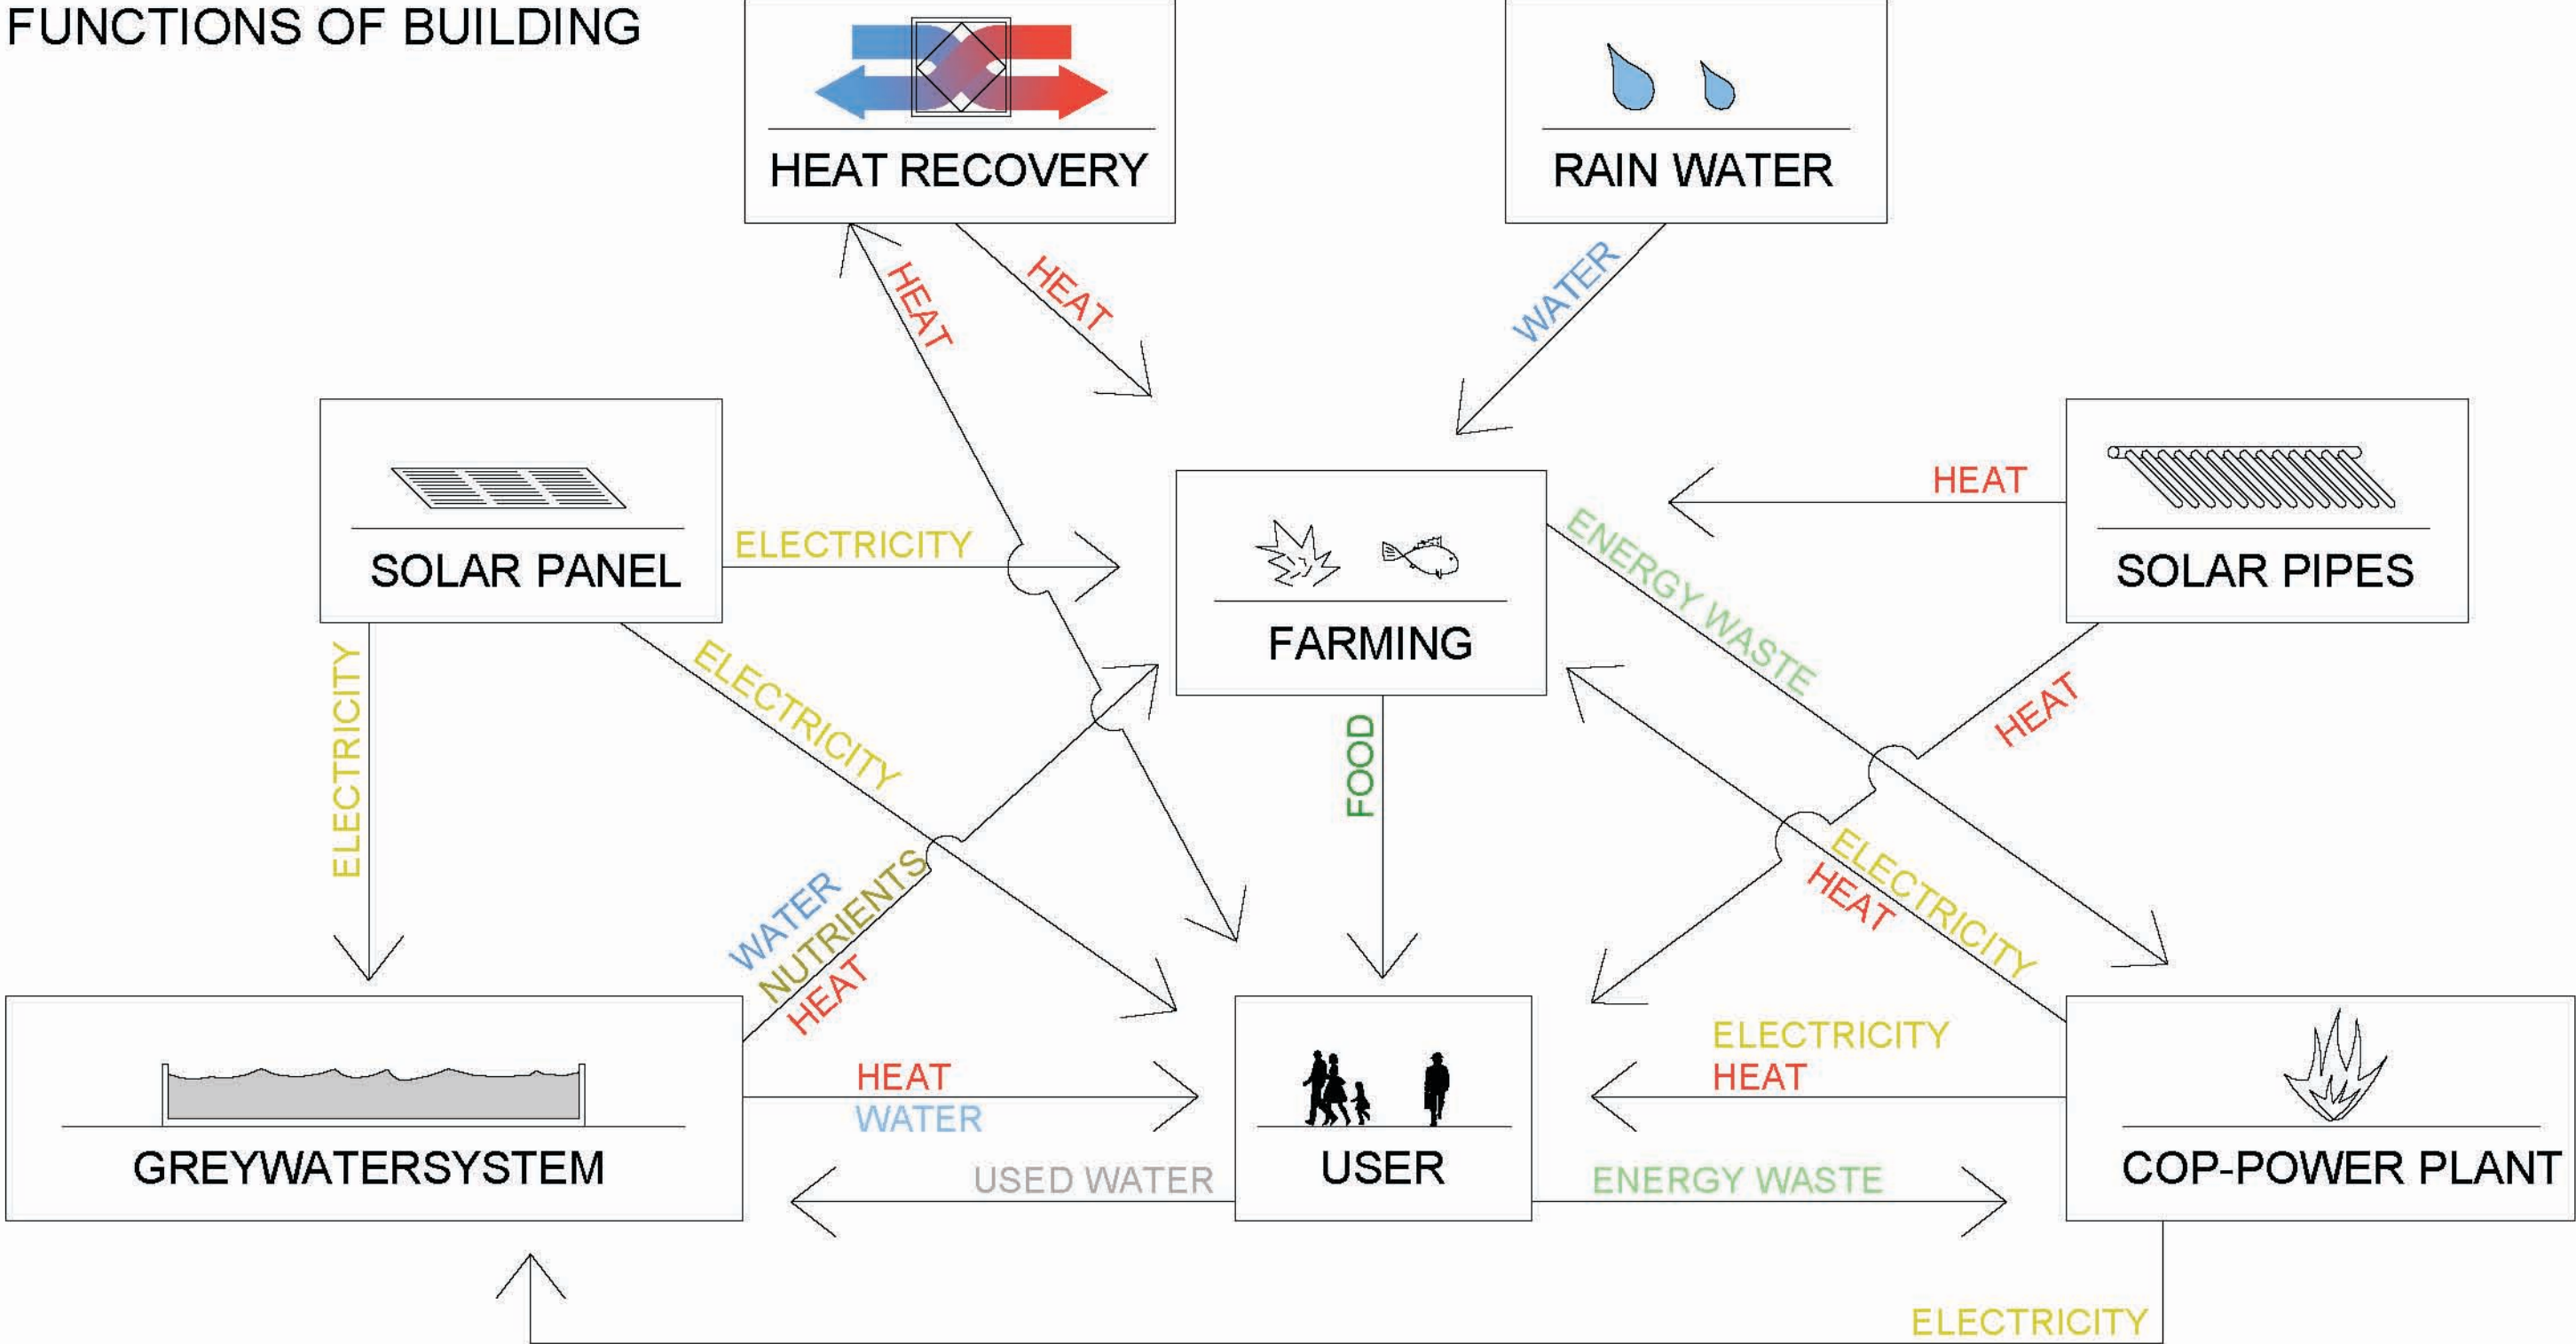

CULTURE SQUARE

Juha Märsy & Niko Mähönen FIN

"ALL INCLUSIVE"

3.

4.

FUNCTIONS OF BUILDING

**DET 5  
ROOF INTERJEKTION**

**DET 1  
ROOF INTERJEKTION**

**DET 6  
VERTICAL SECTION OF WALL**